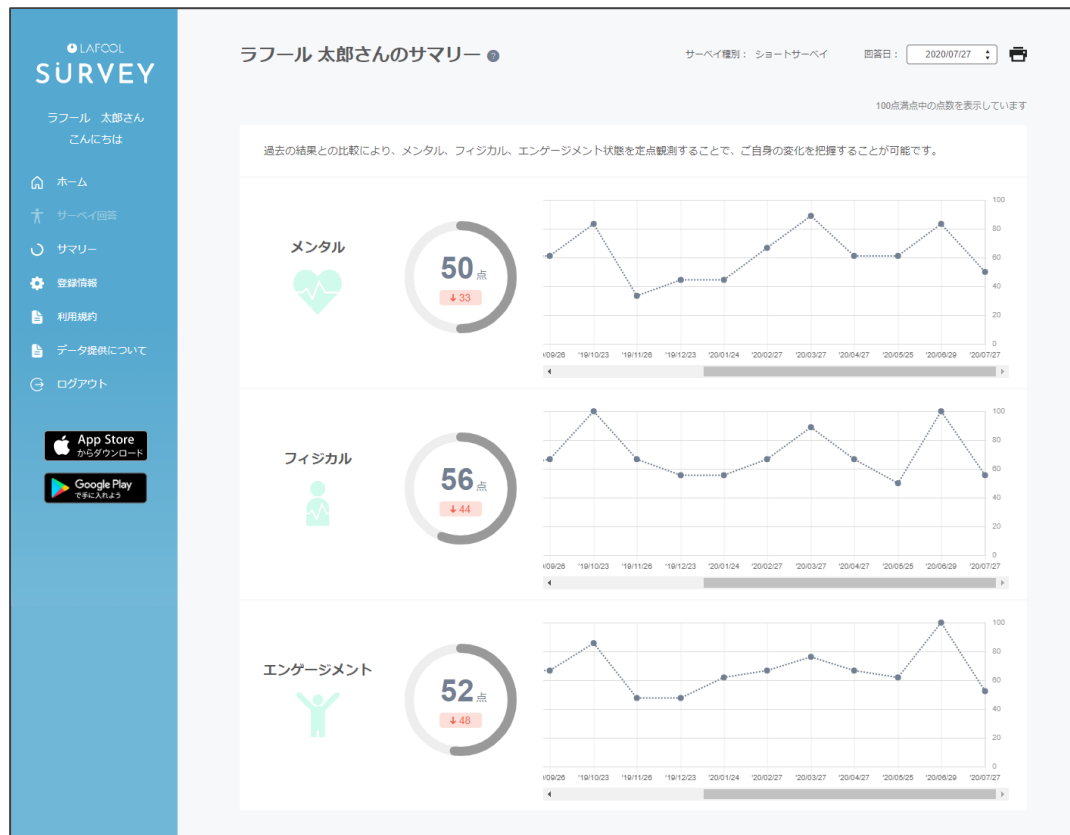

ショートサーベイ

今から表示される質問にお答えください。
所要時間はおよそ3分です。
回答は自動保存を行いますので、中断した場合でも途中から再開することができます。

ブラウザの戻るボタンは使用しないでください。

利用規約に同意する
[利用規約について](#)

チェック開始

■ ショートサーベイ

「チェック開始」を選択。質問項目は19問、所要時間は約3分。

※回答期間外の場合、この画面は表示されない。

◆ ショートサーベイ回答方法

回答完了後、自動的にサマリー画面が表示される。

◆ ショートサーベイ回答方法

メンタル、フィジカル、エンゲージメントの3項目を比較。
複数回実施することにより折れ線グラフとして結果を表示する。

FAQ

■ ログイン出来ない、パスワードが分からない
サーベイご担当者様へお問い合わせください。

■ 回答を選択しても次の画面へ進まない、回答完了画面が表示されない
使用端末がラフールサーベイ推奨環境ではない可能性があります。

< 推奨環境 >

Windows 10 以上 (Internet Explorer11, Edge, Chrome, Firefox 各最新バージョン)

MacOS 10.13 以上 (Safari, Chrome, Firefox 各最新バージョン)

iOS 11 以上 (Safari)

Android 6.0 以上 (標準ブラウザ, Chrome)