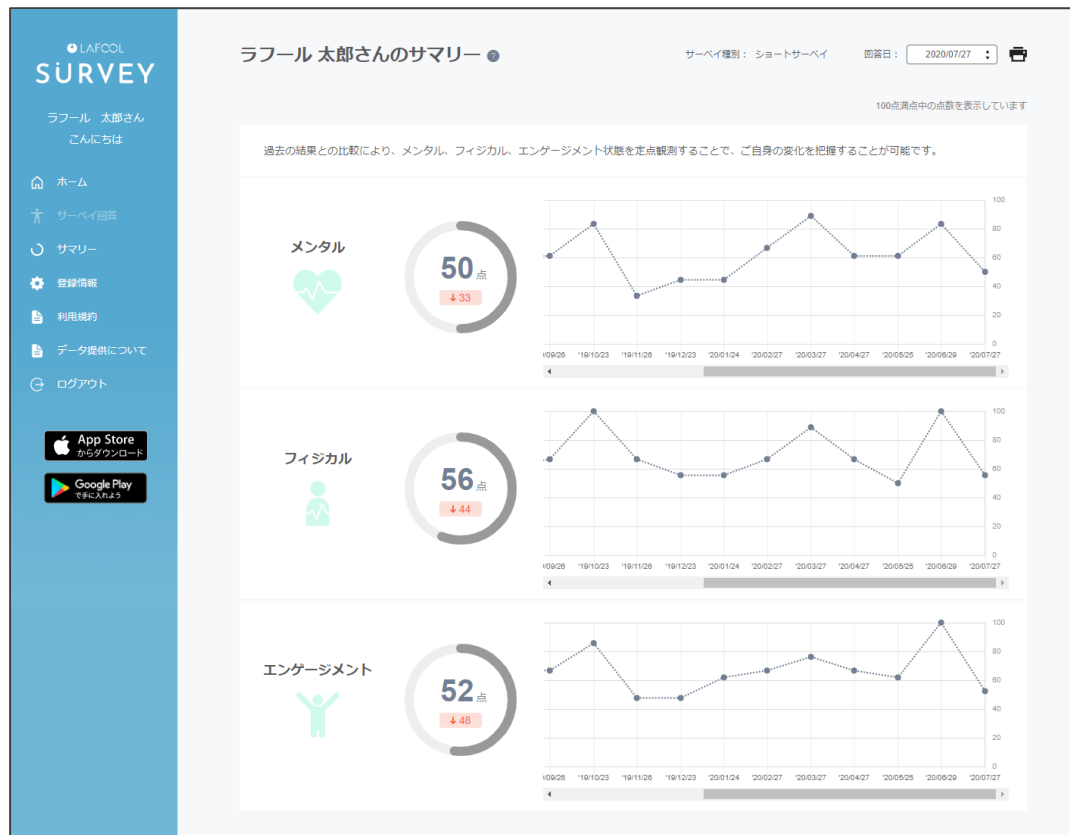

◆ ショートサーベイ回答方法

回答完了後、自動的にサマリー画面が表示される。