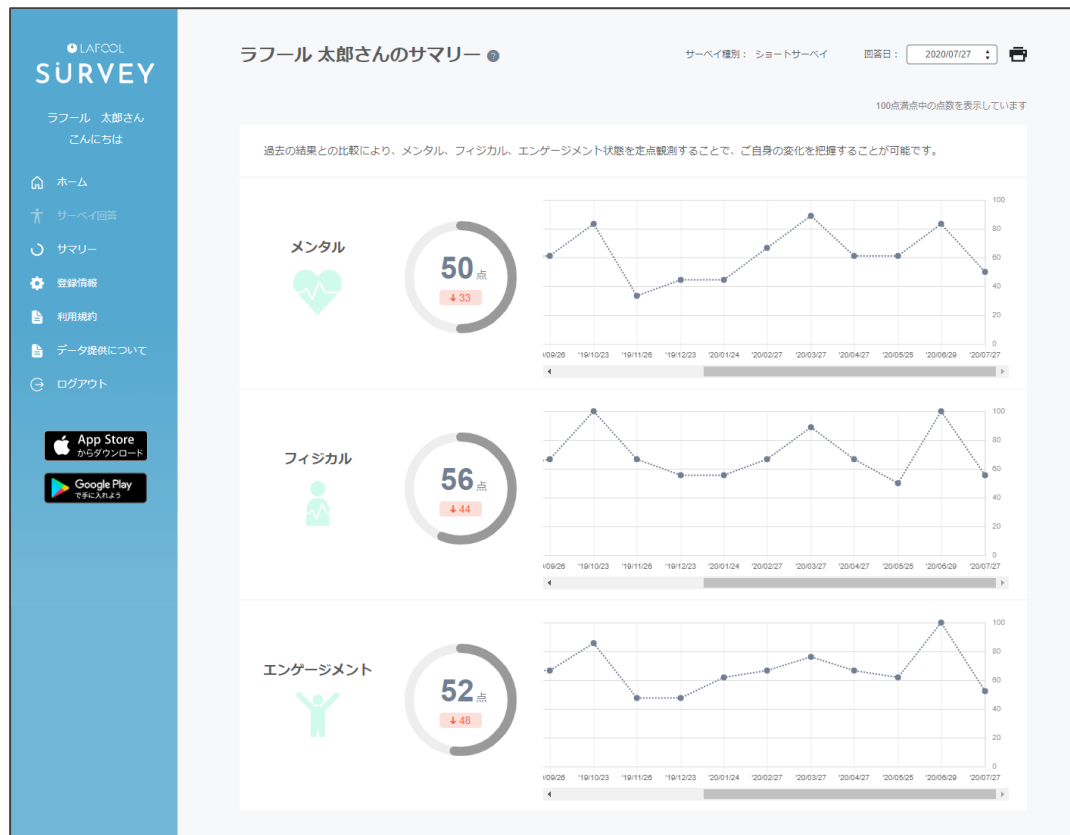

## ショートサーベイ

今から表示される質問にお答えください。  
所要時間はおよそ3分です。  
回答は自動保存を行いますので、中断した場合でも途中から再開することができます。

ブラウザの戻るボタンは使用しないでください。

利用規約に同意する  
[利用規約について](#)

チェック開始

## ■ ショートサーベイ

「チェック開始」を選択。質問項目は19問、所要時間は約3分。

※回答期間外の場合、この画面は表示されない。

# ◆ ショートサーベイ回答方法

回答完了後、自動的にサマリー画面が表示される。

# ◆ ショートサーベイ回答方法

メンタル、フィジカル、エンゲージメントの3項目を比較。  
複数回実施することにより折れ線グラフとして結果を表示する。